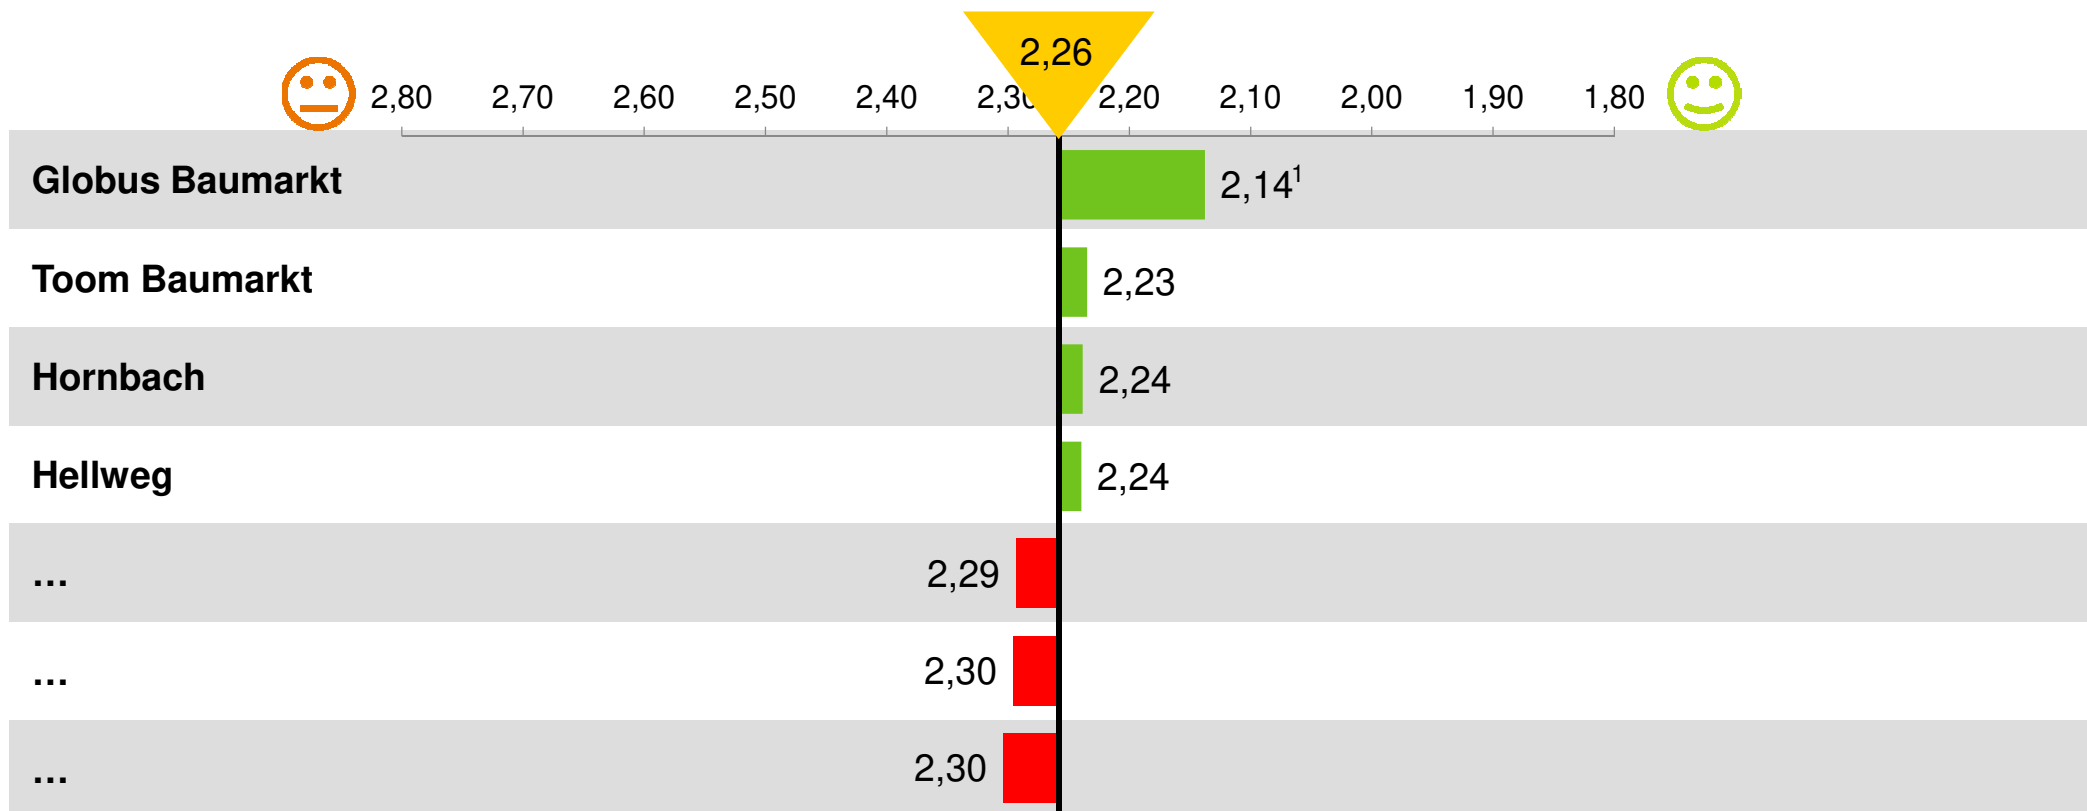

Ausgewählte Bau- und Heimwerkermärkte 2020: Freundlichkeit der Mitarbeiter

„Wie zufrieden sind Sie mit ... bezüglich folgender Aspekte? Freundlichkeit der Mitarbeiter“
Basis: 6.376; Mittelwerte auf der Skala von „vollkommen zufrieden“ (=1) bis „unzufrieden“ (=5).

Durchschnitt Bau- und Heimwerkermärkte

¹ Kein signifikanter Unterschied zu Hellweg

Anbieter mit mind. 100 Nennungen: Bauhaus, Globus Baumarkt, Hagebau, Hellweg Die Profi-Baumärkte, Hornbach, Obi, Toom Baumarkt

Erhebungsmethode: Online-Interviews (Bevölkerung ab 16 Jahren)

Erhebungszeitraum: Oktober 2019, Januar 2020, April 2020, Juli 2020